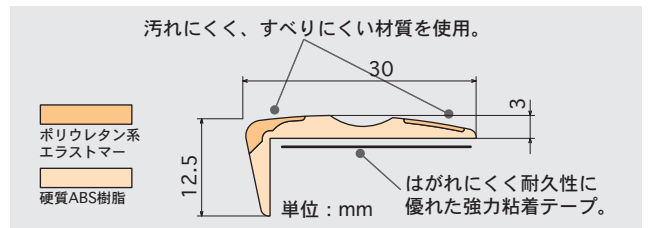

階段ノンスリップ

安全性とデザイン性を両立した階段すべり止めです。

Point 1 すべりにくい

表面部分にすべりにくい材質を使用。
安全性とデザイン性を両立。(意願2002-1019(D2002-1019))

Point 2 汚れにくい

表面部分に汚れの付着しにくい材質を使用。
お手入れ簡単。

Point 3 はずれにくい

強力粘着テープを使用。
はずれにくく、耐久性に優れています。

Point 4 高い安全性

階段すべり試験、緩衝性能試験をクリア。
すべり、衝撃吸収性に配慮した設計です。

LIGHT COLOR ライト

■製品仕様

商品名称	色調	規格(mm)	梱包	品番	材質
階段 ノンスリップ	ライト	690	13本	LLU0290	・硬質ABS樹脂 ・ポリウレタン系 エラストマー
		700	14本	KNP01L	
		736	14本	LLU0160	
		780	13本	LLU0220	
		880	13本	LLU0200	